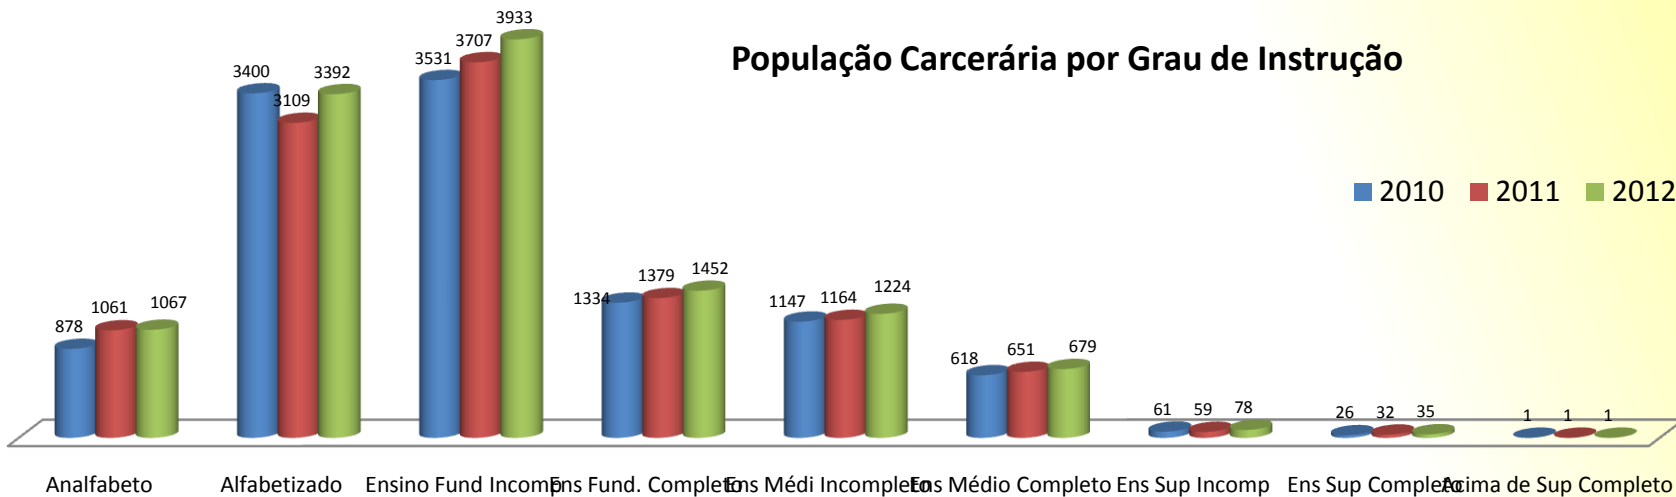

AGSEP
Agência Goiana do Sistema
de Execução Penal

Servidores AGSEP

* OS DADOS ACIMA DESCRITOS FORAM FORNECIDOS PELAS PRÓPRIAS UNIDADES PRISIONAIS QUE COMPÕEM A REGIONAL

Capacidade e Ocupação Prisional

População Carcerária por Tipo de regime

População Carcerária por Faixa etária

População Carcerária por Grau de Instrução

Dados Gerais – TODAS REGIONAIS

GOVERNO DE
GOIÁS
NOSSO ESTADO CRESCE, VOCÊ CRESCE JUNTO

População carcerária por Tempo de Pena a cumprir