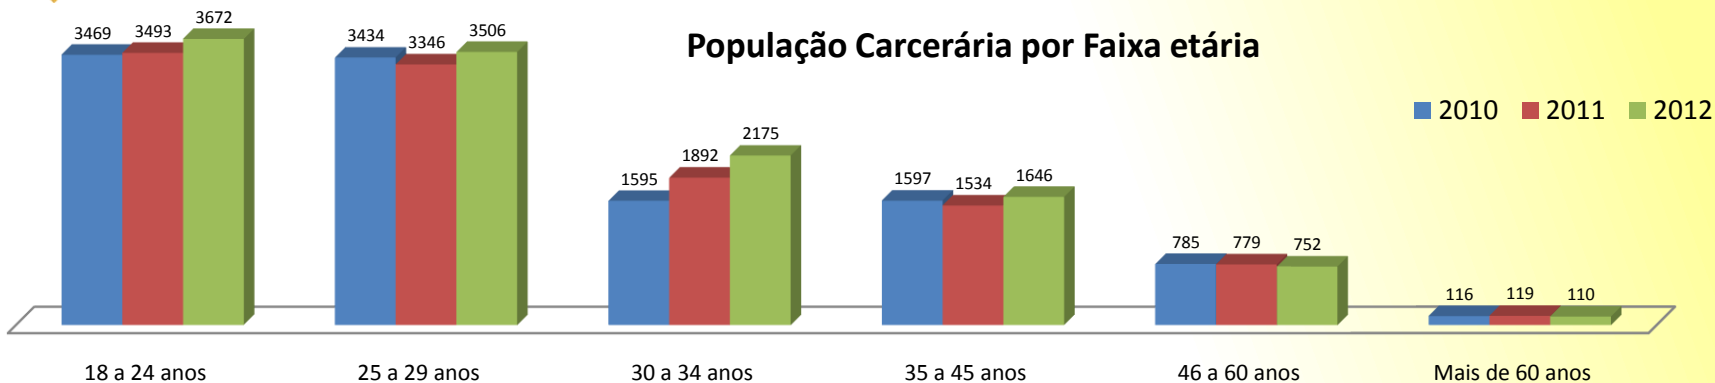

AGSEP
Agência Goiana do Sistema
de Execução Penal

Servidores AGSEP

* OS DADOS ACIMA DESCRITOS FORAM FORNECIDOS PELAS PRÓPRIAS UNIDADES PRISIONAIS QUE COMPÕEM A REGIONAL

Capacidade e Ocupação Prisional

População Carcerária por Tipo de regime

População Carcerária por Faixa etária

População Carcerária por Grau de Instrução

Dados Gerais – TODAS REGIONAIS

GOVERNO DE
GOIÁS
NOSSO ESTADO CRESCE, VOCÊ CRESCE JUNTO

População carcerária por Tempo de Pena a cumprir