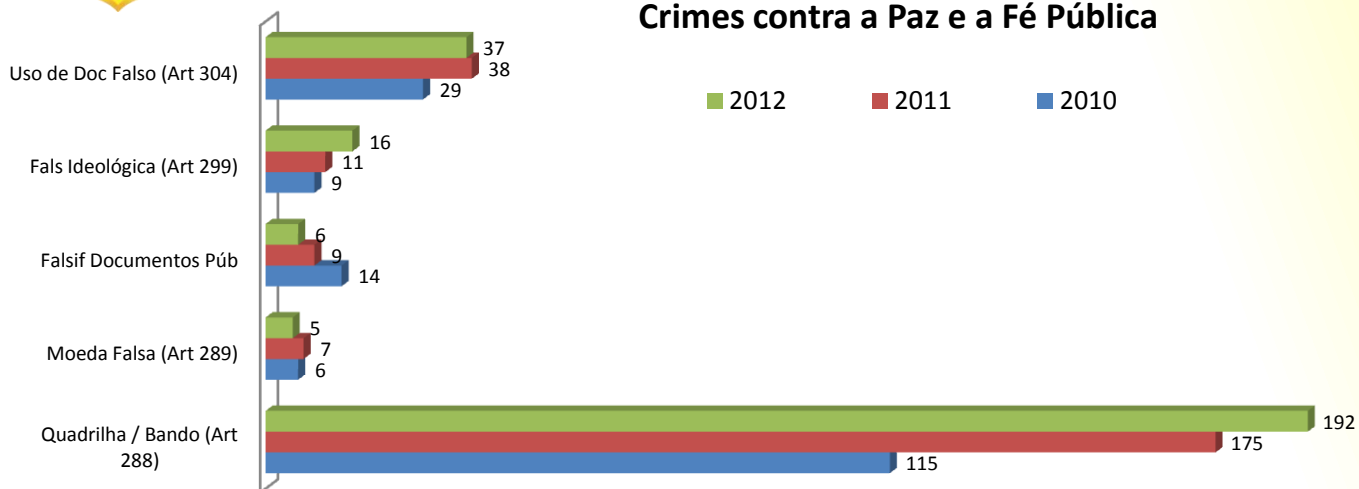

Crimes contra a Paz e a Fé Pública