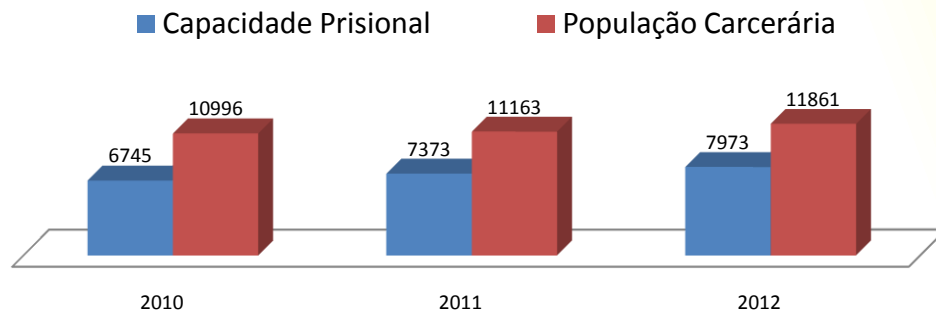

AGSEP
Agência Goiana do Sistema
de Execução Penal

Servidores AGSEP

* OS DADOS ACIMA DESCRITOS FORAM FORNECIDOS PELAS PRÓPRIAS UNIDADES PRISIONAIS QUE COMPÕEM A REGIONAL

Capacidade e Ocupação Prisional

População Carcerária por Tipo de regime

População Carcerária por Faixa etária

População Carcerária por Grau de Instrução

Dados Gerais – TODAS REGIONAIS

GOVERNO DE
GOIÁS
NOSSO ESTADO CRESCE, VOCÊ CRESCE JUNTO

População carcerária por Tempo de Pena a cumprir