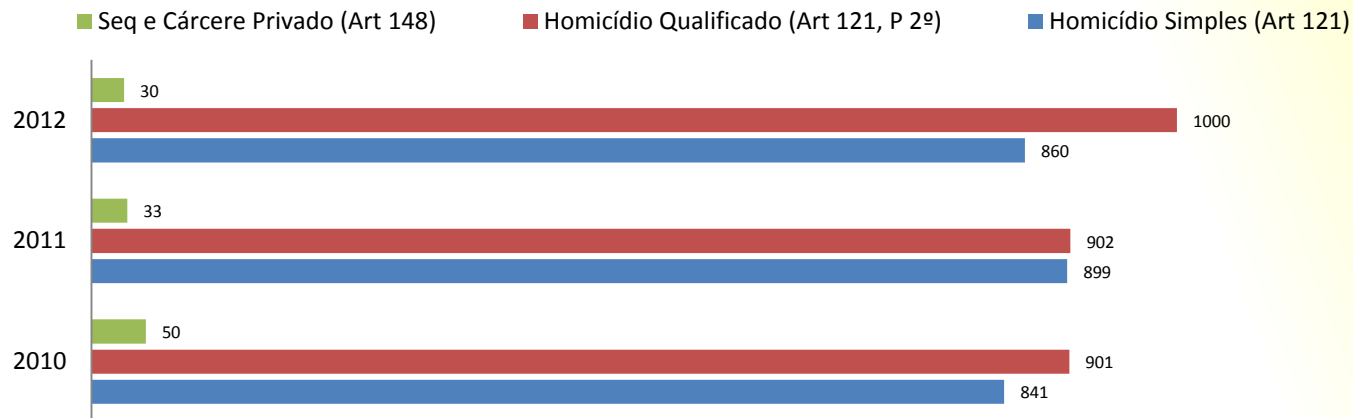

Crimes contra a pessoa