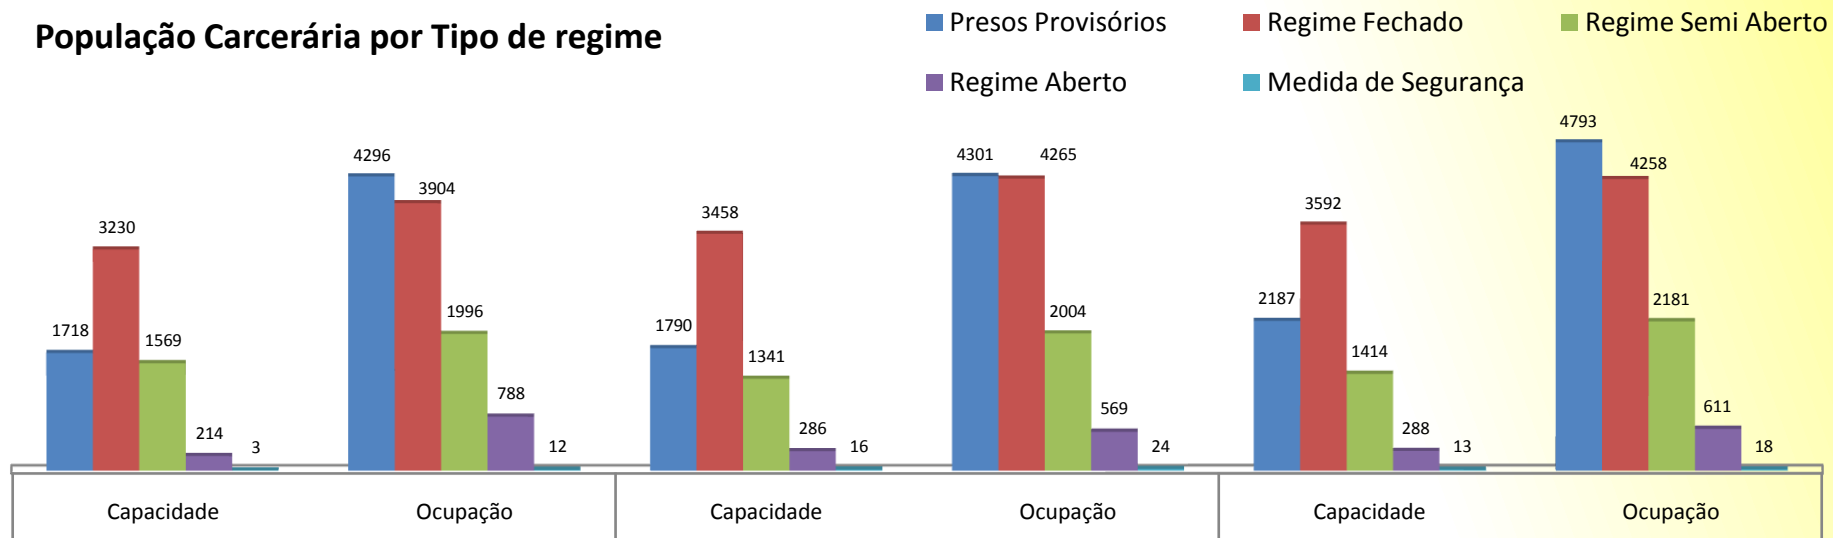

AGSEP
Agência Goiana do Sistema
de Execução Penal

Servidores AGSEP

* OS DADOS ACIMA DESCRITOS FORAM FORNECIDOS PELAS PRÓPRIAS UNIDADES PRISIONAIS QUE COMPÕEM A REGIONAL

Capacidade e Ocupação Prisional

População Carcerária por Tipo de regime

População Carcerária por Faixa etária

População Carcerária por Grau de Instrução

Dados Gerais – TODAS REGIONAIS

GOVERNO DE
GOIÁS
NOSSO ESTADO CRESCE, VOCÊ CRESCE JUNTO

População carcerária por Tempo de Pena a cumprir