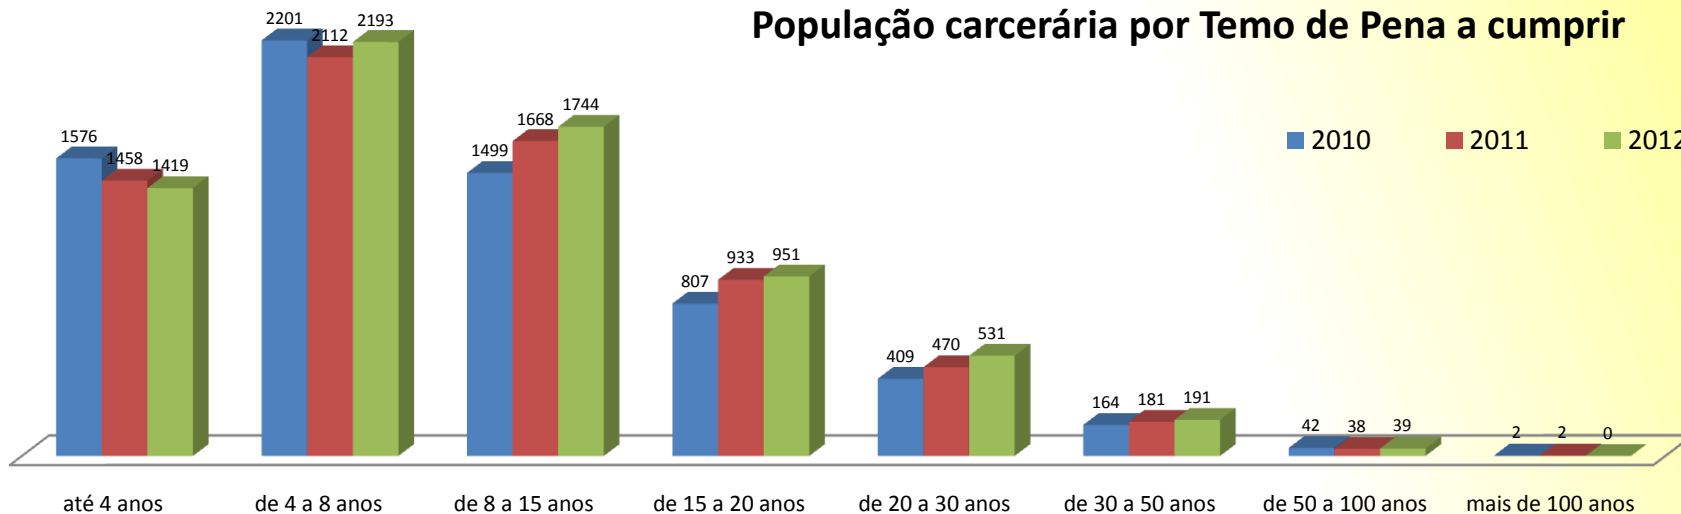

AGSEP
Agência Goiana do Sistema
de Execução Penal

Servidores AGSEP

* OS DADOS ACIMA DESCRITOS FORAM FORNECIDOS PELAS PRÓPRIAS UNIDADES PRISIONAIS QUE COMPÕEM A REGIONAL

Capacidade e Ocupação Prisional

População Carcerária por Tipo de regime

População Carcerária por Faixa etária

População Carcerária por Grau de Instrução

Dados Gerais – TODAS REGIONAIS

GOVERNO DE
GOIÁS
NOSSO ESTADO CRESCE, VOCÊ CRESCE JUNTO

População carcerária por Tempo de Pena a cumprir