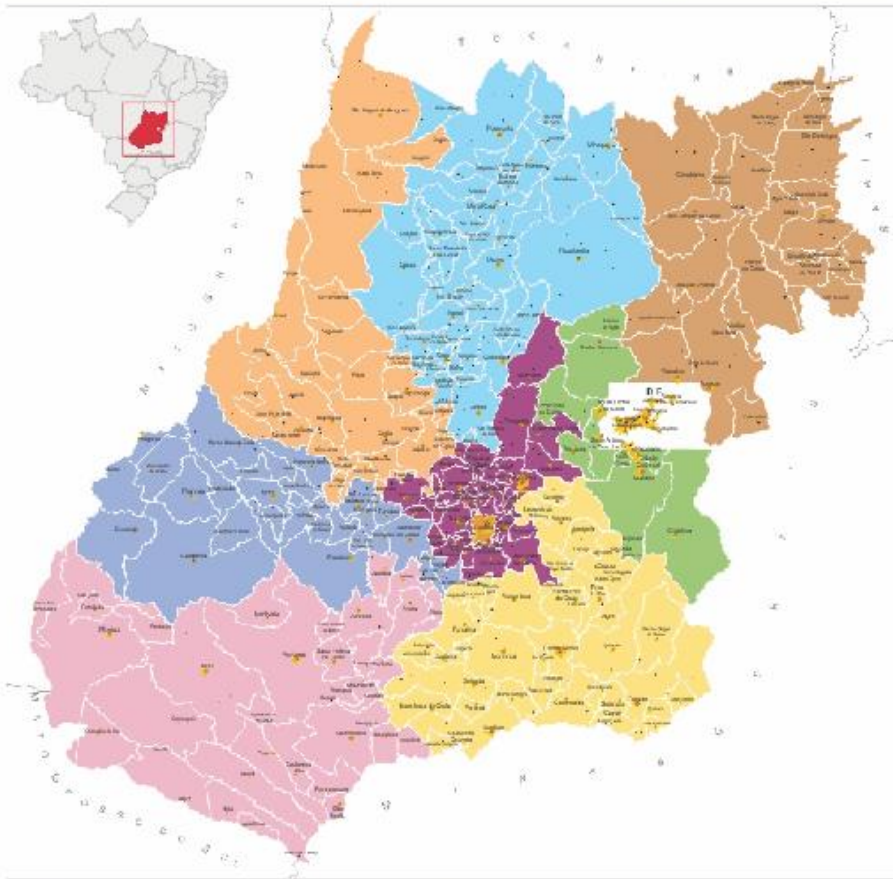

AGSEP

Agência Goiana do Sistema
de Execução Penal

GOVERNO DE
GOIÁS
NOSSO ESTADO CRESCE, VOCÊ CRESCE JUNTO

Quadro Estatístico AGSEP

PRIMEIRO SEMESTRE

2012

AGSEP

Agência Goiana do Sistema de Execução Penal

MAPA REGIONALIZADO DA AGENCIA GOIANA DO SISTEMA DE EXECUÇÃO PENAL - AGSEP

- | | |
|--------------------------------------|----------------------|
| 1ª Regional Metropolitana de Goiânia | 2ª Regional Nordeste |
| 3ª Regional do Entorno de Brasília | 4ª Regional Sudeste |
| 5ª Regional Centro-Oeste | 6ª Regional Sudoeste |
| 7ª Regional Norte | 8ª Regional Noroeste |

QUARTA REGIONAL

1	Penitenciária de Itumbiara
2	Unidade Penal de Caldas Novas
3	Unidade Penal de Catalão
4	Unidade Penal de Morrinhos
5	Unidade Penal de Goiatuba
6	Unidade Penal de Ipameri
7	Unidade Penal de Piracanjuba

QUINTA REGIONAL

1	Unidade Penal de Iporá
2	Semiaberto de São Luís de M Belos
3	Unidade Penal de São Luís de Montes Belos
4	Unidade Penal de Aragarças
5	Unidade Penal de Palmeiras
6	Unidade Penal de Piranhas
7	Unidade Penal de Paraúna