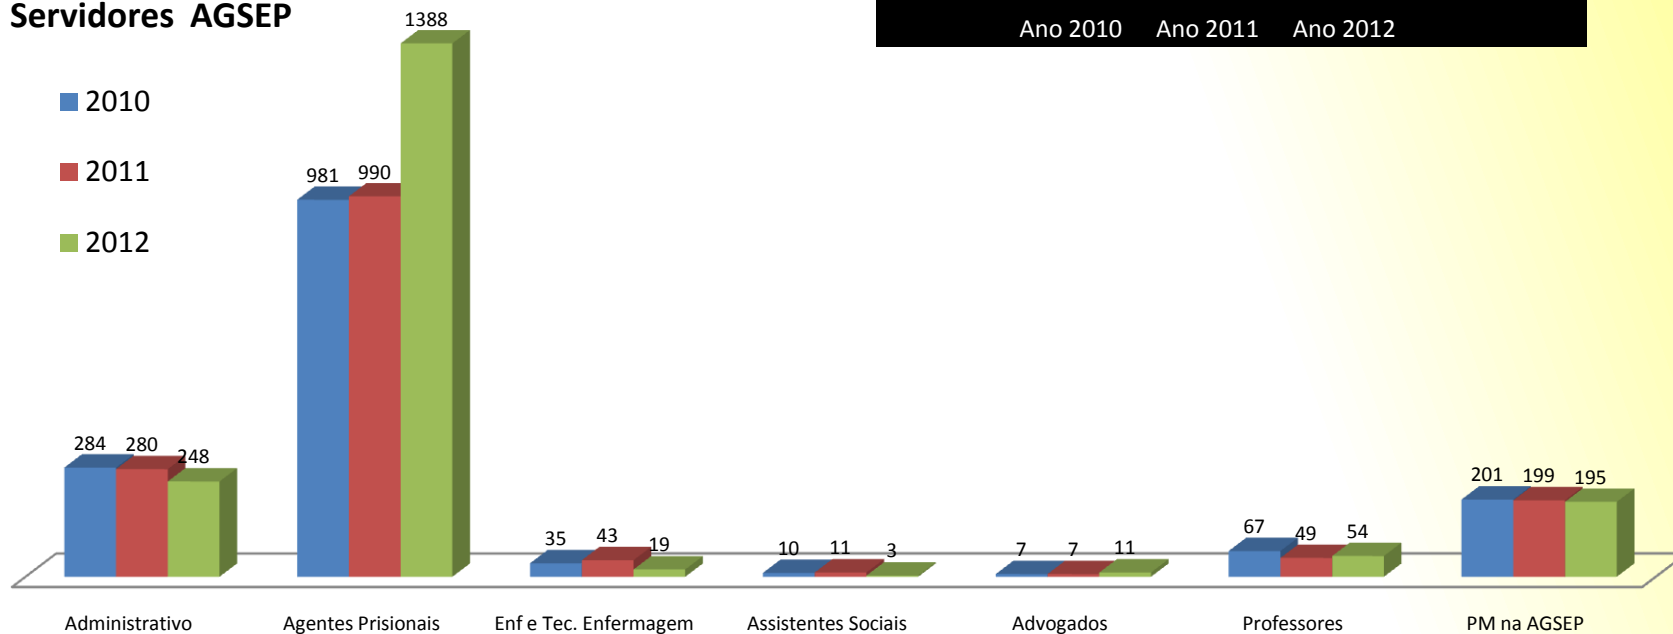

OITAVA REGIONAL

1	Casa de Prisão Provisória de Formosa
2	Centro de Inserção Social de Formosa
3	Unidade Penal de Planaltina
4	Unidade Penal de Campos Belos
5	Unidade Penal de Posse
6	Unidade Prisional de Simolândia
7	Unidade Penal de Alto Paraíso
8	Unidade Penal de Flores de Goiás

AGSEP
Agência Goiana do Sistema
de Execução Penal

Servidores AGSEP

* OS DADOS ACIMA DESCRITOS FORAM FORNECIDOS PELAS PRÓPRIAS UNIDADES PRISIONAIS QUE COMPÕEM A REGIONAL

Capacidade e Ocupação Prisional

População Carcerária por Tipo de regime