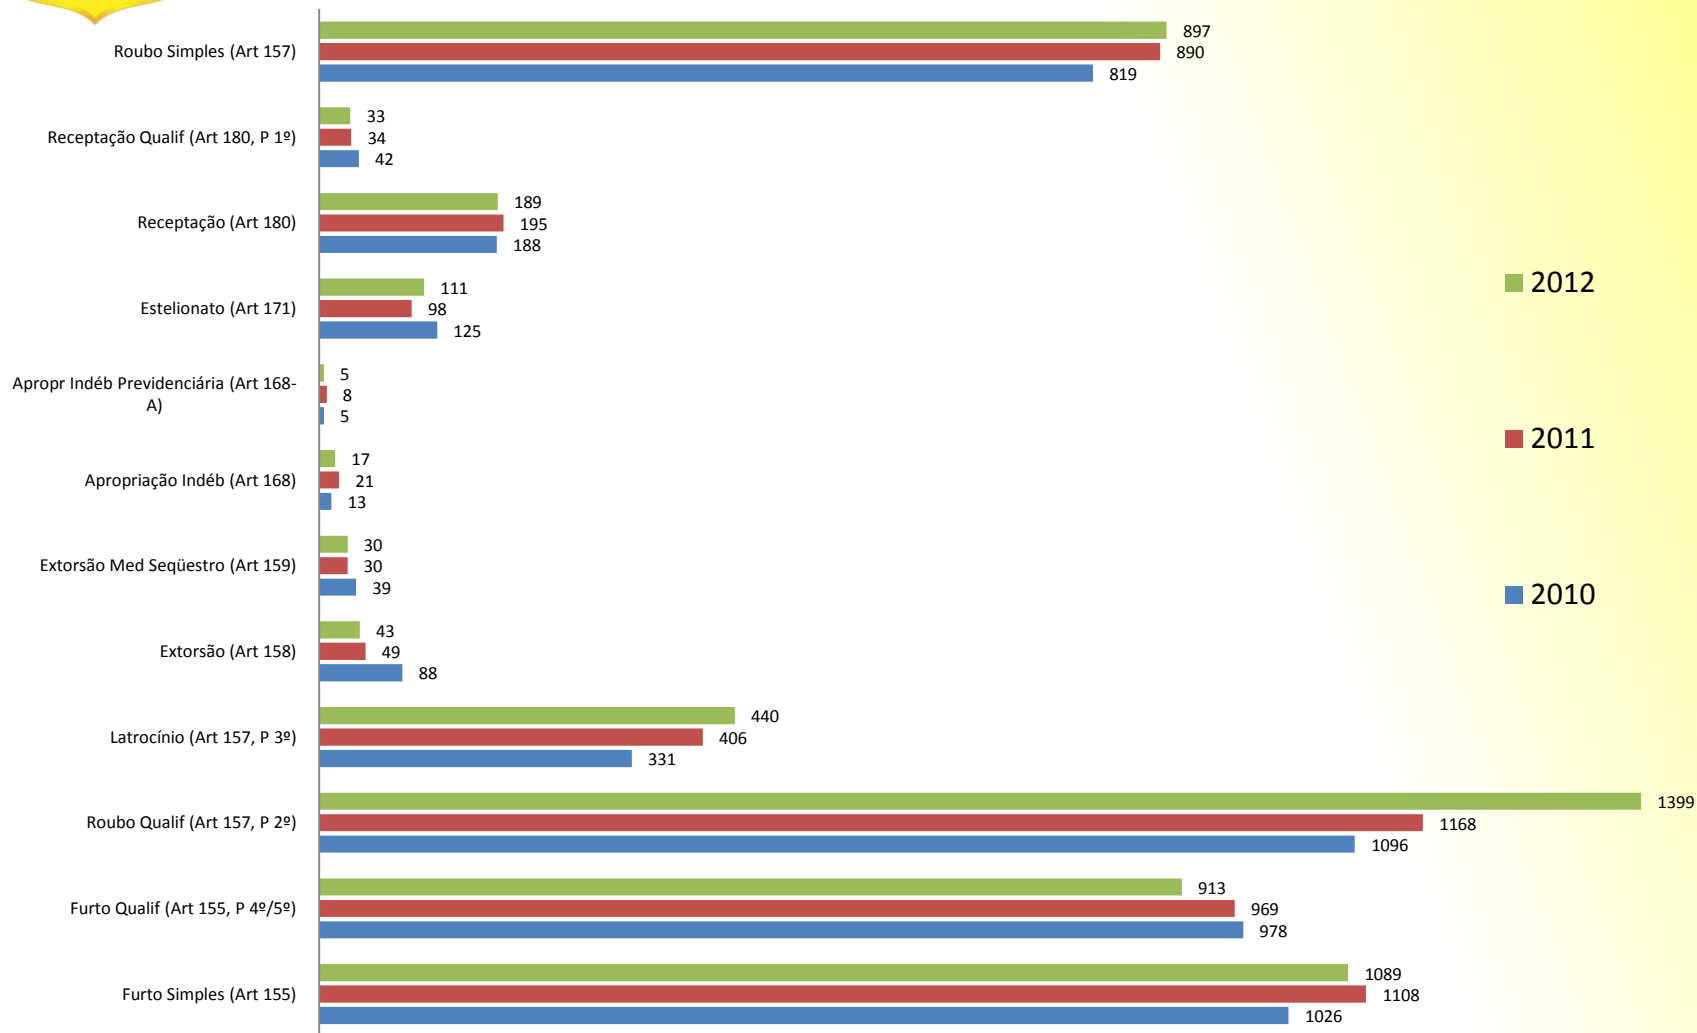

População Carcerária por Faixa etária

População Carcerária por Grau de Instrução

Dados Gerais – TODAS REGIONAIS

GOVERNO DE
GOIÁS
NOSSO ESTADO CRESCE, VOCÊ CRESCE JUNTO

População carcerária por Tempo de Pena a cumprir

Estatísticas 2012 por tipo de Crime

GOVERNO DE
GOIÁS
NOSSO ESTADO CRESCE, VOCÊ CRESCE JUNTO

Crimes contra a pessoa

Crime contra os Costumes

Crimes contra o Patrimônio

GOVERNO DE
GOIÁS
NOSSO ESTADO CRESCE, VOCÊ CRESCE JUNTO